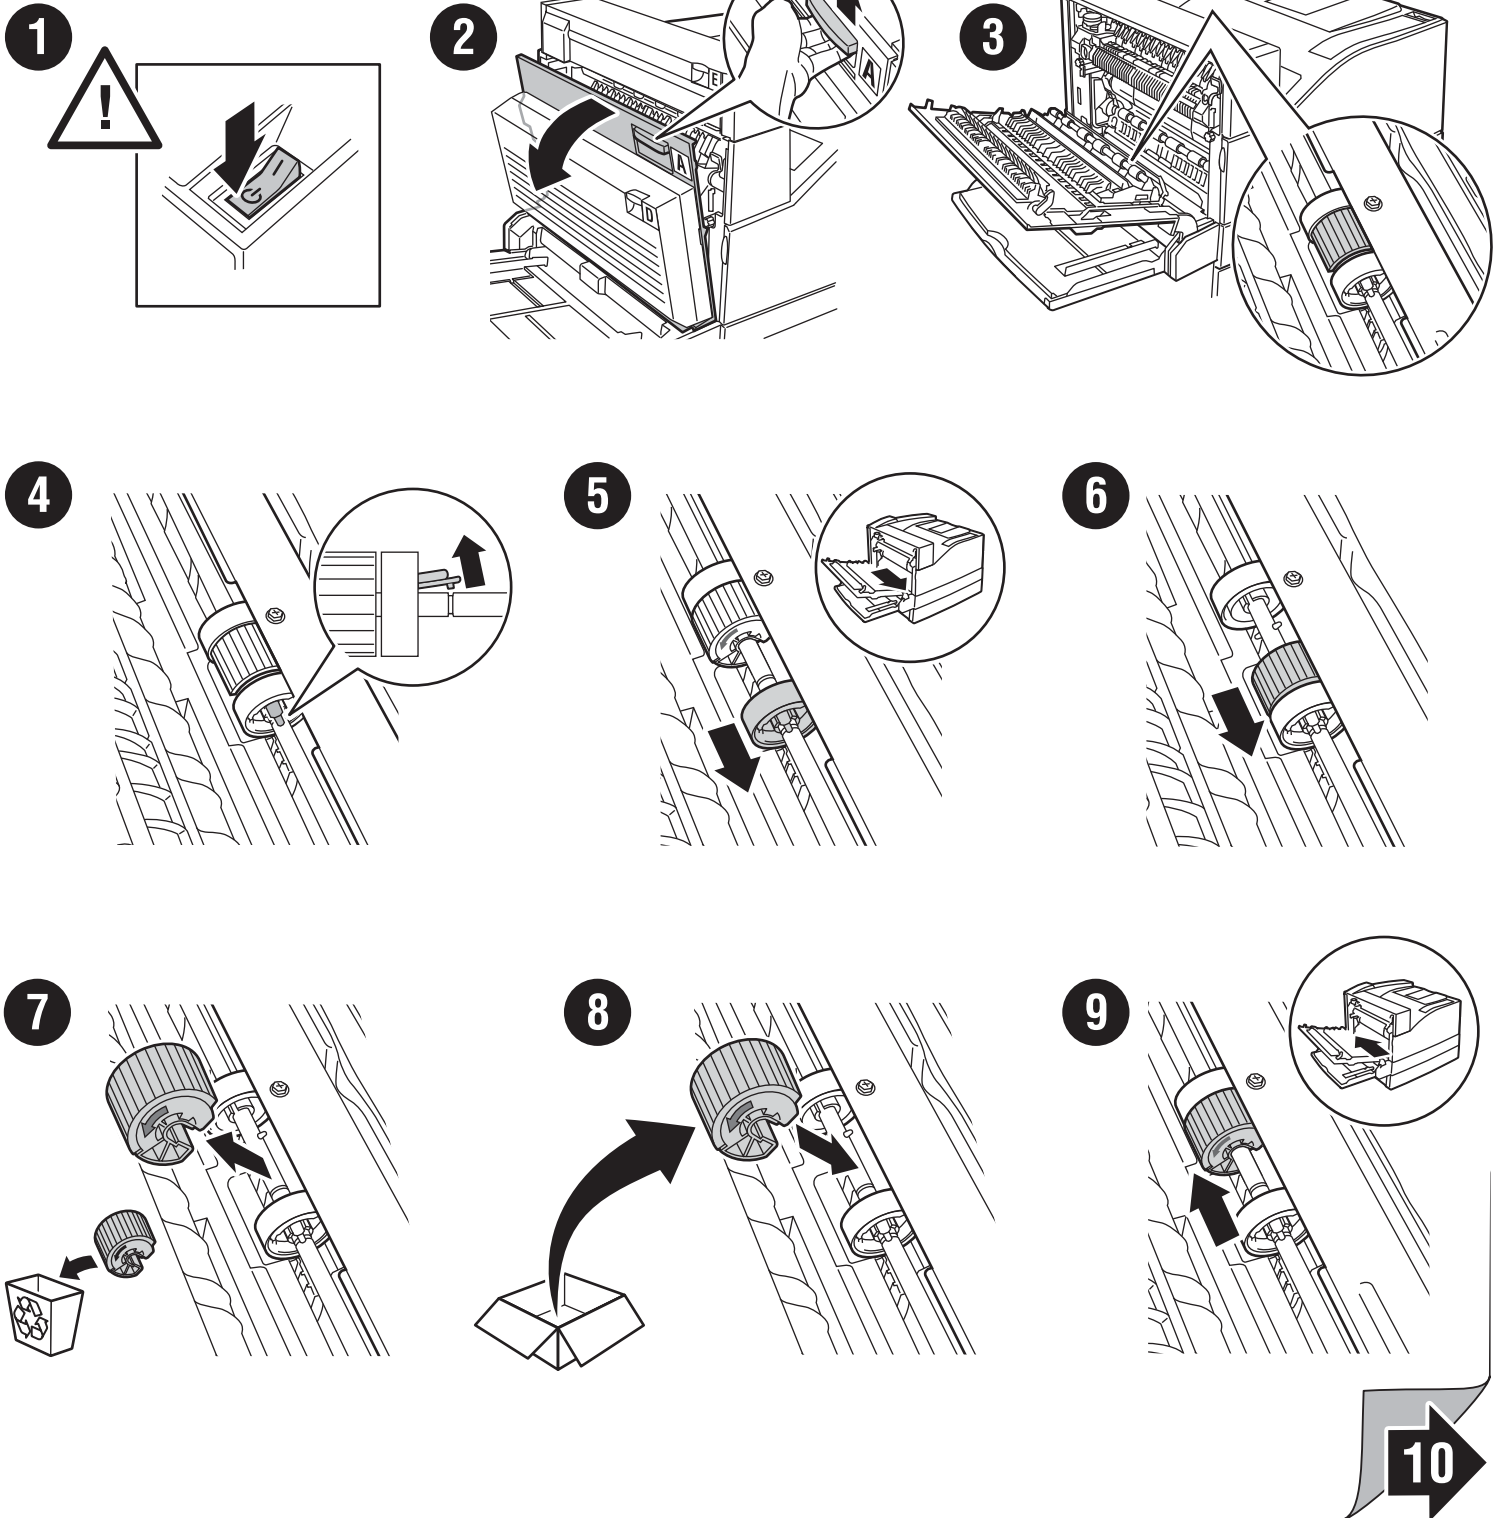

# 7330 Mono Laser Printer Tray 1 (MPT) Feed Roller Kit

Kit de rouleau d'entraînement du bac 1 • Kit rulli di alimentazione cassetto 1 • Zuführrollenset, Fach 1 • Kit de rodillos de alimentación de la bandeja 1